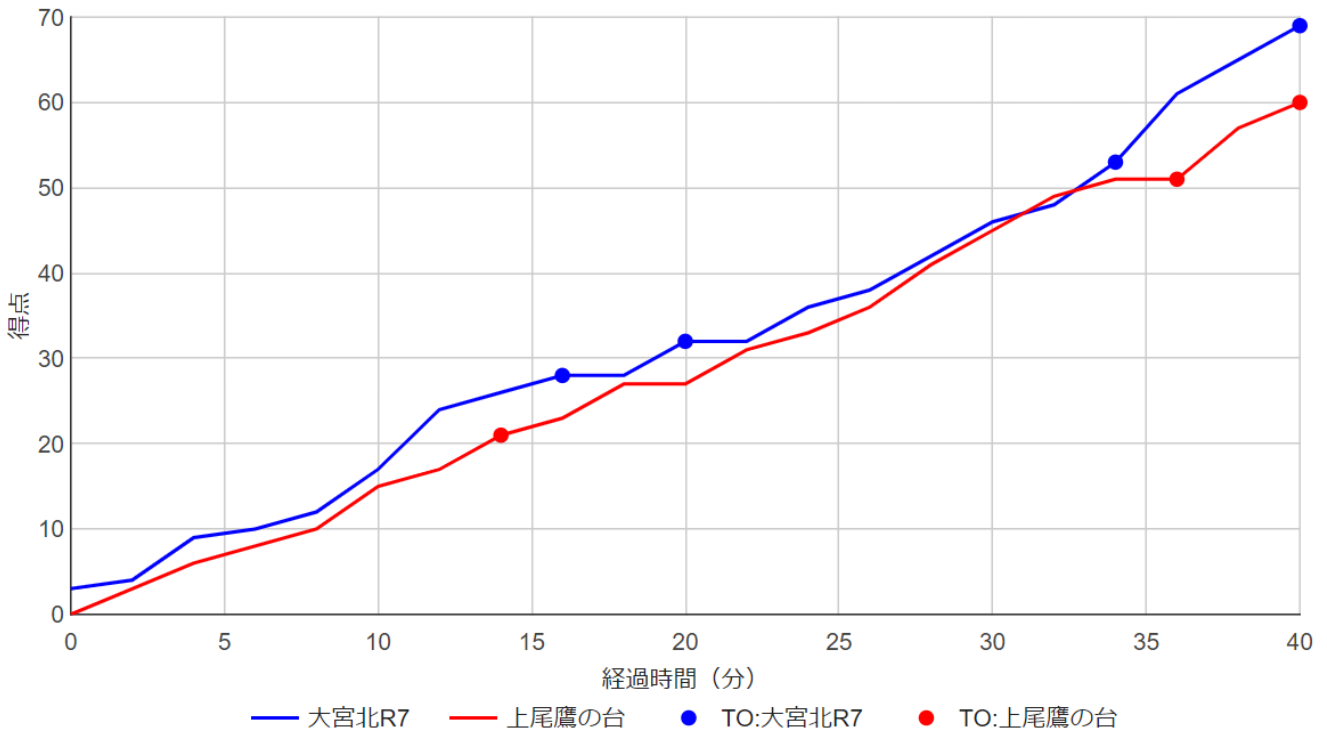

女子バスケットボール部 新人大会南部支部予選 三回戦

大宮北 69	17-15	60 上尾鷹の台
	15-12	
	14-18	
	23-15	

得点 #23 この 24 #10 すい 16 #9 らい 12 #1 さく 9
 リバウンド #9 らい 18 #10 すい 12 #23 この 11 #1 さく 3 #89 なえ 3
 アシスト #1 さく 2 #23 この 2
 スティール #23 この 8 #9 らい 3 #89 なえ 3 #10 すい 2 #7 あめ 1

得点経過

第1Q 17-15

ベスト8をかけた大一番、#23 このの 3P が決まり先制、続いて#23 このがファウルをもらい FT を決めて 4-0 とリード、鷹の台#7 の 3P で 4-3 で得点が膠着する。3分過ぎ途中出場の#8 るあが 3P を決めて得点が動く。4分 9-6 でまた得点が止まる。我慢比べの中、17-11 と 6 点差まで開くものの 17-15 で第 1Q 終了。

第2Q 15-12

#23 このの 2P、#7 あめの 3P で 1 分で 22-15 とリードを広げて流れをつかむ。最大得点差 7 点の一進一退の中リードのまま進むが 7 分ターンオーバーからの失点で 28-27 と 1 点差に迫られる。8 分半、#23 こののスティールからのレイアップが落ちるが#10 すいが OF リバウンドから押し込んで 30-27 とゲームを立て直す。#9 らいの得点が続き 30-27、5 点リードで試合は後半へ。