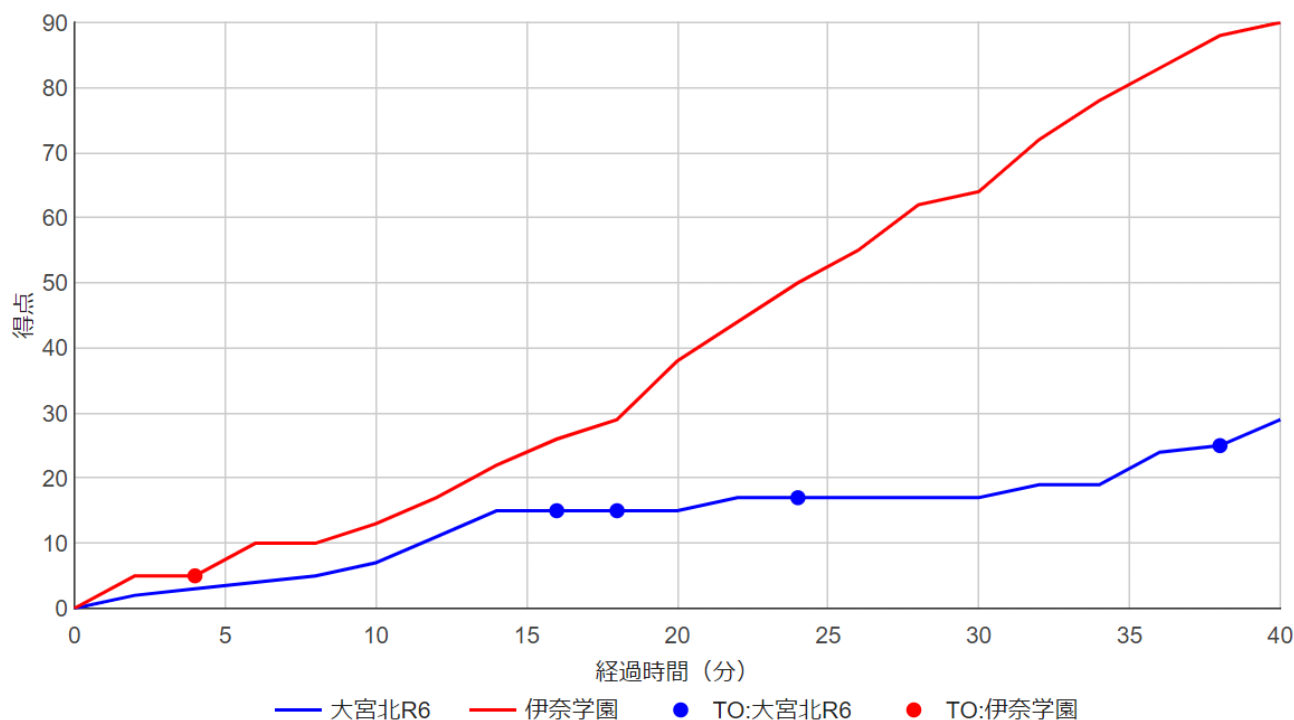

女子バスケットボール部 インターハイ南部支部予選 二回戦

	7-13	
	8-23	
大宮北 29]	90 伊奈学園
		2-28
		12-26

得点 #18りと8 #26 るい7 #11 そら #23 この3
 リバウンド #23 この7 #26 るい6 #4 すい5 #9 らい5
 スティール #23 この4 #26 るい4 #18りと2 #89 なえ2

得点経過

第1Q 7-13

県大会出場常連校、南部支部第3シードの伊奈学園に引退をかけたの決戦、チーム一丸となって準備してきたゾーンDFを駆使して流れを奪い勝利をめざす。速攻からのドライブで伊奈学園#6にバスケットカウントFTを決められる。TOから再び#6に決められ開始1分は0-5の入り、DFリバウンドからの速攻で#26 るいがレイアップを決め2-5、#18りととのスティールから#9 らいがファウルをもらいFT1本を決め2分で3-5となる。構想通りDFが効果を発揮し伊奈の得点が止まる。3分半重たい流れに伊奈学園タイムアウト。

DFで優位に立つ大宮北であるがOFが重たい。我慢比べの4分半、均衡を破ったのは伊奈学園であった。3-7、4-7の6分過ぎ伊奈#12の3Pで4-10、5-10で粘るものの9分過ぎ再び伊奈#12の3Pで5-13、それでも7-13の6点差で第1Q終了。伊奈学園からTO11を奪うものの大宮北もTO12、シュート数で負けていた。

第2Q 8-23

大宮北のDFに苦しみながらも伊奈のTOは減る。3分半15-17と2点差に迫るが伊奈#12の3Pで15-20となる。連続失点により5分15-24でタイムアウト。交替を駆使しながら流れを呼び戻したい場面で粘れず19連続失点で21点差の折り返しとなる。