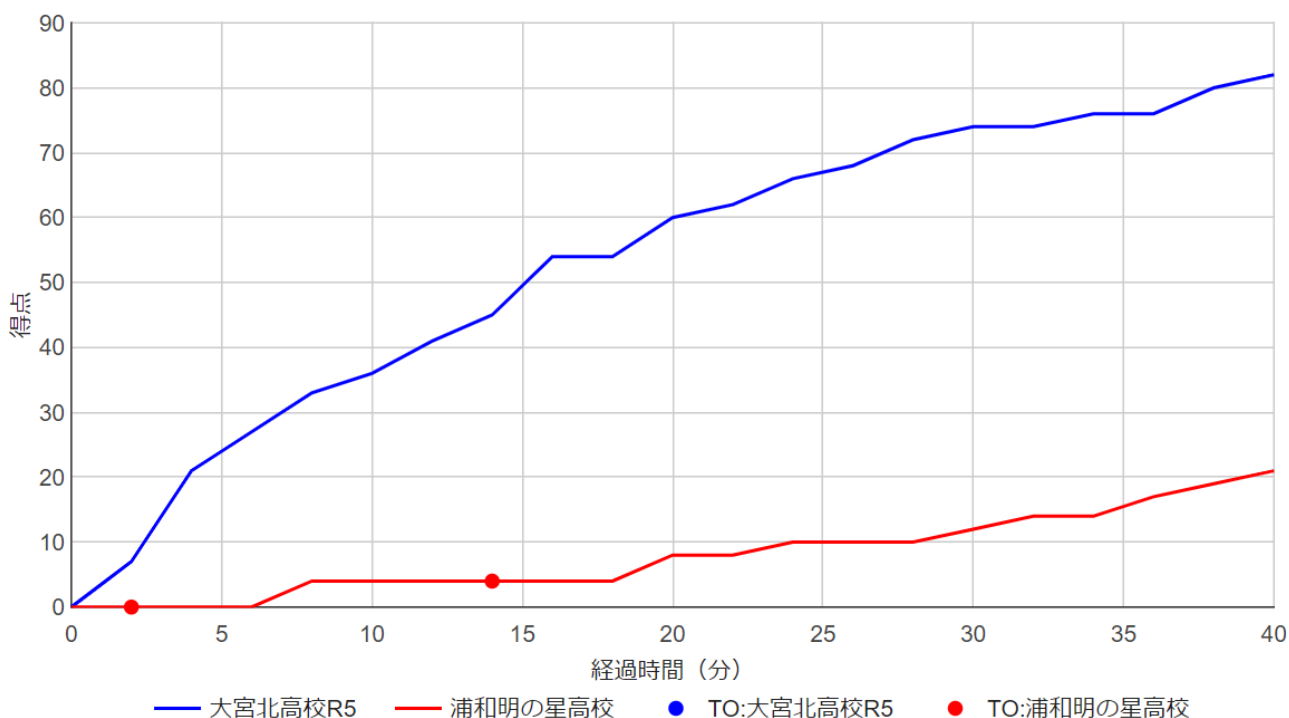

女子バスケットボール部 夏季南部支部選手権 二回戦

大宮北 82	<div style="font-size: 4em; vertical-align: middle;">[</div>	36 - 4	23 浦和明の星
		24 - 2	
		14 - 6	
		8 - 11	

得点	#4 ふう 19	#5 りい 10	#11 しほ 9	#18 りと 8	#24 のあ 8
リバウンド	#4 ふう 6	#26 るい 6	#16 たお 5	#18 りと 4	#39 れあ 4
スティール	#14 こう 14	#4 ふう 6	#5 りい 5	#31 いぶ 4	#39 れあ 4

得点経過

第1Q 36-4

新チーム初の公式戦、試合開始早々のシュートは外れたものの#4 ふうが先取点を決める。明の星のターンオーバーに対し得点を重ね1分半で7-0とリード、明の星タイムアウト。その後も交替をしながらも得点を重ね6分で27-0とリードを広げた。イージーミスは出るものの36-4で第1Q終了。

第2Q 24-2

第2Q、#24 のあのリバウンドショットで得点、8分間失点なく得点を重ねながらゲームを支配する。前半を60-6としてゲームは後半へ

第3Q 14-6

得点差からかイージーなミスも出て後半の入りはもたつく。5分過ぎ、68-10からゲームを1年生に託す。明るく元気に高校最初の夏休みを先輩とともにバスケットボールに頑張ってきた1年生、#18 りとが3連続得点で74-10とするが不用意な失点もあり74-12で最終Qへ。

第4Q 8-11

1年生6人に任されたゲーム、公式戦で結果を出すにはまだまだ課題も多い。その現実と向き合うことが経験となり、チームを成長させる。新チーム初の公式戦は全員出場を果たしての勝利となった。三回戦は3日後さらにしっかり準備していきたい。多くのご声援ありがとうございました。